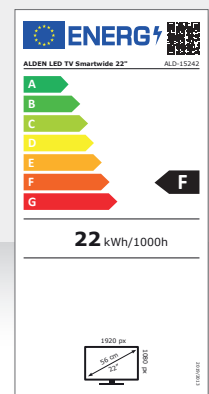

# SMARTWIDE 22"

LED Smart-TV mit Bluetooth & WiFi

### Bild

- Bildschirmgröße: 22" (55 cm)
- Bildformat: 16:9
- Auflösung: Full HD 1920 x 1080 px
- Kontrast: 4000:1
- Helligkeit: 250 cd/m<sup>2</sup>
- Farben: 16,7 Mio. Farben
- Betrachtungswinkel: 178° / 178° (H/V)
- Bildwiederholungsrate: 50/60 Hz

### Ton

- Stereo
- Audio 2 x 3 Watt RMS
- Soundmodi

### Tuner

- Satellit: DVB-S / DVB-S2 HD
- Terrestrisch: DVB-T / DVB-T2 HD (H.265C)
- Kabel: DVB-C HD
- Programmplätze: 100 / 1000 (T+C) / 5000 (S)
- Elektronischer Programmführer (EPG)
- CI+ Slot (Common Interface)